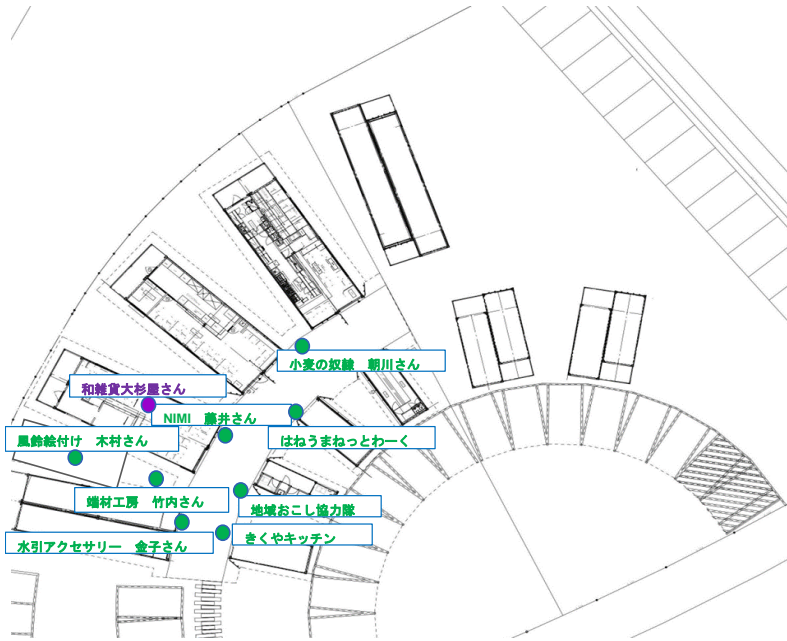

出店タイプ	15日	16日	出店の際の屋号
① 雁木下出店	○	○	きくやキッチン
② 雁木下出店	○	○	はねうまねっとわーく
③ 雁木下出店	○	○	端材工房「木」配りや
④ 雁木下出店	○	○	創作工房 隠れ家
⑤ 雁木下出店	○	○	NIMI
⑥ 雁木下出店	○	○	ちはるかつえ
⑦ 雁木下出店	○	○	彩か (さやか)
⑧ 雁木下出店	○	○	小麦の奴隷
⑨ 雁木下出店	○	○	地域おこし協力隊
⑩ 風花マルシェ			滝沢ファーム
⑪ アップス企画展			和雑貨大杉屋

出店の内容  
 例：ハンドメイドアクセサリ販売  
 加工品の販売  
 ブルーベリーの販売  
 手作り木工品  
 風鈴絵付け体験  
 ハンドメイドアクセサリ、編み物雑貨販売  
 水引アクセサリの販売  
 北海道のメロンパンなどご当地スイーツ  
 パン  
 地域農産物  
 スイカ  
 麻を着る

臨時飲食出店のための保健所申請

15日

16日