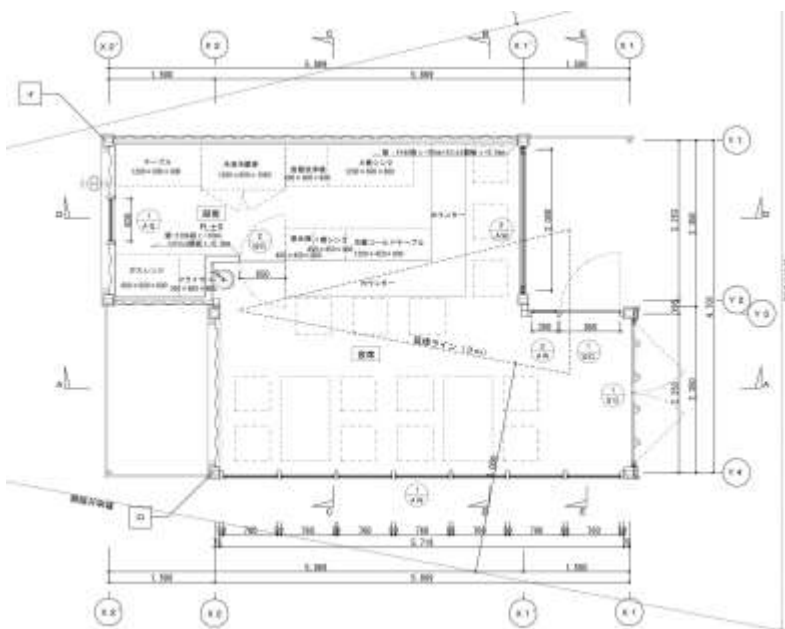

# 4.5坪区画(約15m<sup>2</sup>) フルサット FURUSATTO

# 9坪区画(約30m<sup>2</sup>)